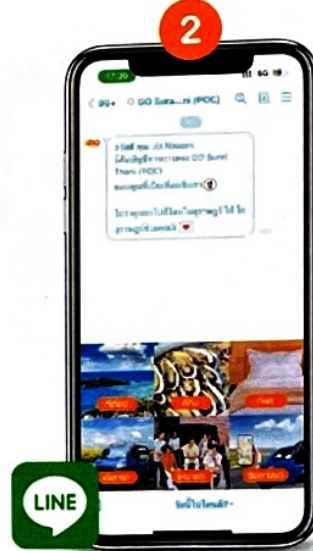

## ช่องทางการใช้งาน GO Surat Thani

สแกน QR Code หรือเข้าใช้งานผ่าน  
URL : [gosuratthani.one.th](http://gosuratthani.one.th)

Line Official Account : **GO Surat Thani**