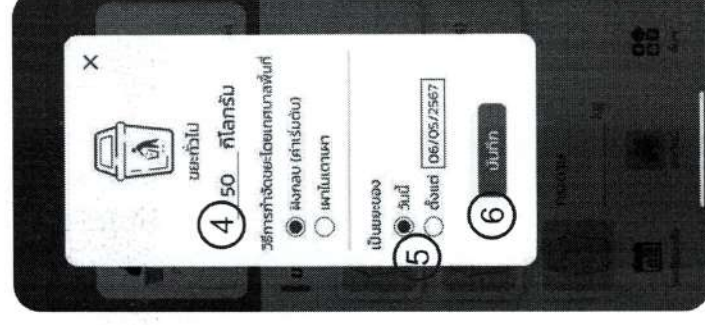

ขยะวันนี้

เพื่อ กรอก ข้อมูลขยะ ณ วันที่กรอกข้อมูล

2. เลื่อนหน้าต่างแอปพลิเคชันไปยังหัวข้อ ขยะ เพื่อกกรอกข้อมูล โดยแยกประเภทเป็น

2.1 ขยะทั่วไป

2.2 ขยะอินทรีย์ (เช่น ขยะอาหาร)

2.3 กระดาษ

2.4 พลาสติก

2.5 อลูมิเนียม

2.6 เหล็ก

2.7 แก้ว

3. เลือกประเภทขยะที่ต้องการจะกรอกข้อมูล เช่น ขยะทั่วไป

4. กรอกปริมาณขยะ (หน่วยเป็นกิโลกรัม)

5. เลือกข้อมูลขยะ ที่เกิดขึ้นในวันนี้ หรือ ขยะสะสม (ตั้งแต่วันไหน)

6. เลือกบันทึก

7. จะเห็นข้อมูลขยะที่บันทึกในหน้าหลัก