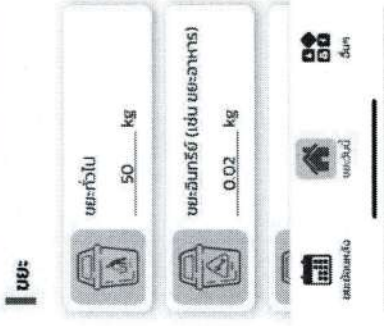

2.6 เหล็ก

2.7 แก้ว

3. เลือกประเภทขยะที่ต้องการจะกรอกข้อมูล เช่น ขยะทั่วไป

4. กรอกปริมาณขยะ (หน่วยเป็นกิโลกรัม)

5. เลือกข้อมูลขยะ ที่เกิดขึ้นในวันนี้ หรือ ขยะสะสม (ตั้งแต่วันไหน)

6. เลือกบันทึก

7. จะเห็นข้อมูลขยะที่บันทึกในหน้าหลัก

# การบันทึกข้อมูล

1. เลือก icon  เพื่อ กรอก ข้อมูลขยะ หรือ ข้อมูลกิจกรรมไปยังคาร์บอน ย้อนหลัง
2. เลือกวันที่ที่ต้องการกรอกข้อมูลในปฏิทิน เช่น วันที่ 1 พฤษภาคม 2567
3. สังเกตเห็นวันที่เลือกย้อนหลังบนหน้ากรอกข้อมูล
4. กรอกปริมาณขยะ เช่นเดียวกับกรอกการกรอกข้อมูลขยะวันนี้

# การแสดงผล

1. เลือก icon จะเห็นข้อมูลปริมาณขยะและปริมาณ GHG

ขยะวันนี้

2. เลื่อนหน้าต่างแอปพลิเคชันไปยังท้ายหัวข้อขยะ

➤ จะเห็นข้อมูลปริมาณขยะและปริมาณก๊าซเรือนกระจกที่เกิดขึ้น

\* หมายถึง สามารถเลือกการรายงานผลเป็นราย 7 วัน 30 วัน หรือ 12 เดือนได้

3. เลื่อนหน้าต่างแอปพลิเคชันไปยังท้ายหัวข้อการยังยั้งคาร์บอน

➤ จะเห็นข้อมูลการยังยั้งคาร์บอนและ

ปริมาณการลดก๊าซเรือนกระจกที่เกิดขึ้น

\* หมายถึง สามารถเลือกการรายงานผลเป็นราย 7 วัน 30 วัน หรือ 12 เดือนได้