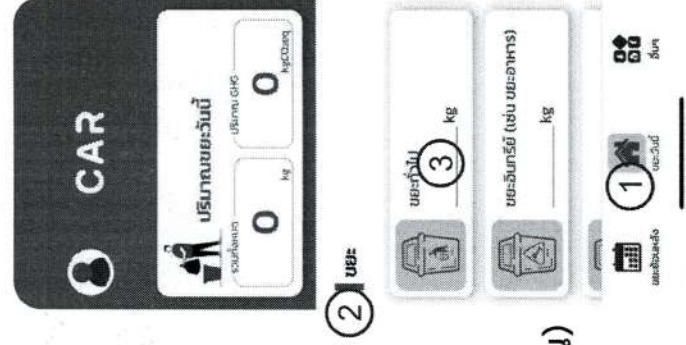

ขยะวันนี้

เพื่อ กรอก ข้อมูลขยะ ณ วันที่กรอกข้อมูล

2. เลื่อนหน้าต่างแอปพลิเคชันไปยังหัวข้อ ขยะ เพื่อกกรอกข้อมูล โดยแยกประเภทเป็น

2.1 ขยะทั่วไป

2.2 ขยะอินทรีย์ (เช่น ขยะอาหาร)

2.3 กระดาษ

2.4 พลาสติก

2.5 อลูมิเนียม

2.6 เหล็ก

2.7 แก้ว

3. เลือกประเภทขยะที่ต้องการจะกรอกข้อมูล เช่น ขยะทั่วไป

4. กรอกปริมาณขยะ (หน่วยเป็นกิโลกรัม)

5. เลือกข้อมูลขยะ ที่เกิดขึ้นในวันนี้ หรือ ขยะสะสม (ตั้งแต่วันไหน)

6. เลือกบันทึก

7. จะเห็นข้อมูลขยะที่บันทึกในหน้าหลัก