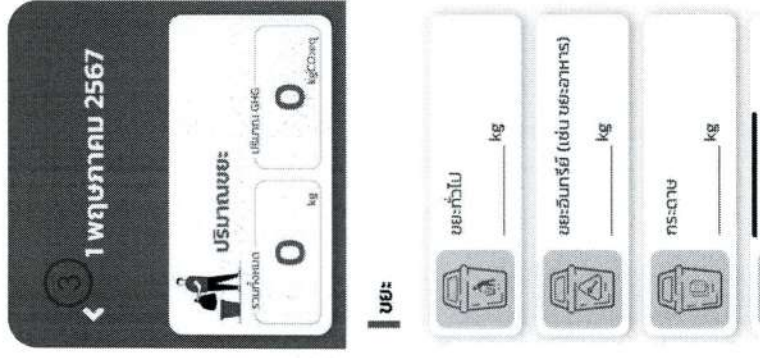

การบันทึกข้อมูล

1. เลือก icon เพื่อ กรอก ข้อมูลขยะ หรือ ข้อมูลกิจกรรมไปยังคาร์บอน ย้อนหลัง
2. เลือกวันที่ที่ต้องการกรอกข้อมูลในปฏิทิน เช่น วันที่ 1 พฤษภาคม 2567
3. สังเกตเห็นวันที่เลือกย้อนหลังบนหน้ากรอกข้อมูล
4. กรอกปริมาณขยะ เช่นเดียวกับกรอกการกรอกข้อมูลขยะวันนี้